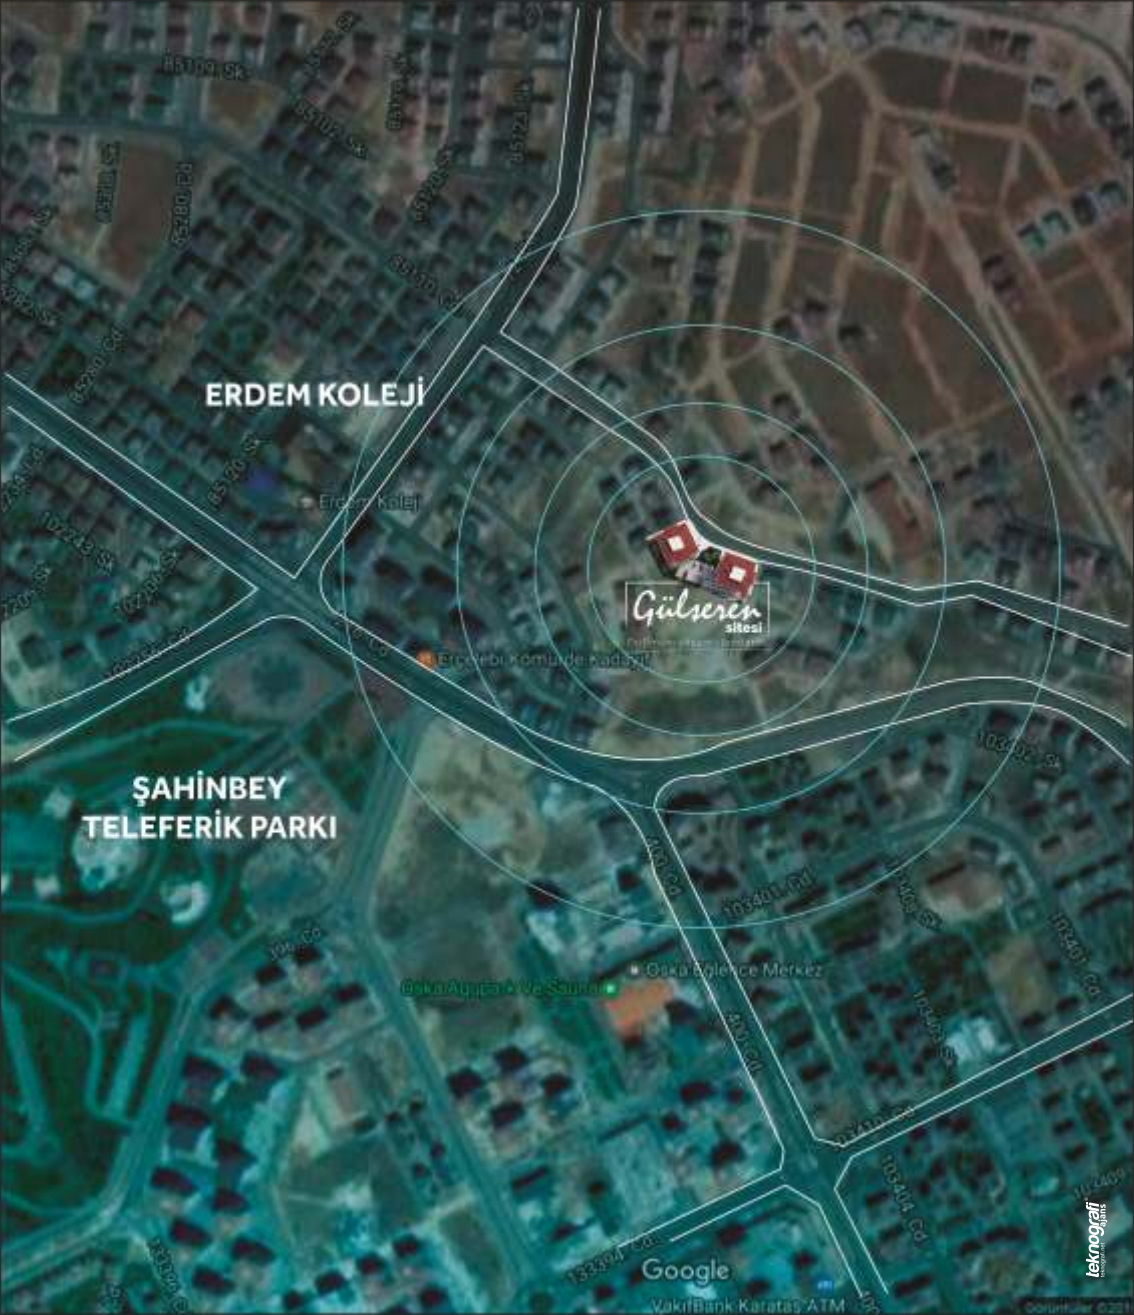

KARAN YAPI®

2+1
115 m²

— DAİRE —
VE DÜKKANLAR

Gülseren sitesi

Optimum yaşam standardı

KAT PLANI

2+1

115 m²