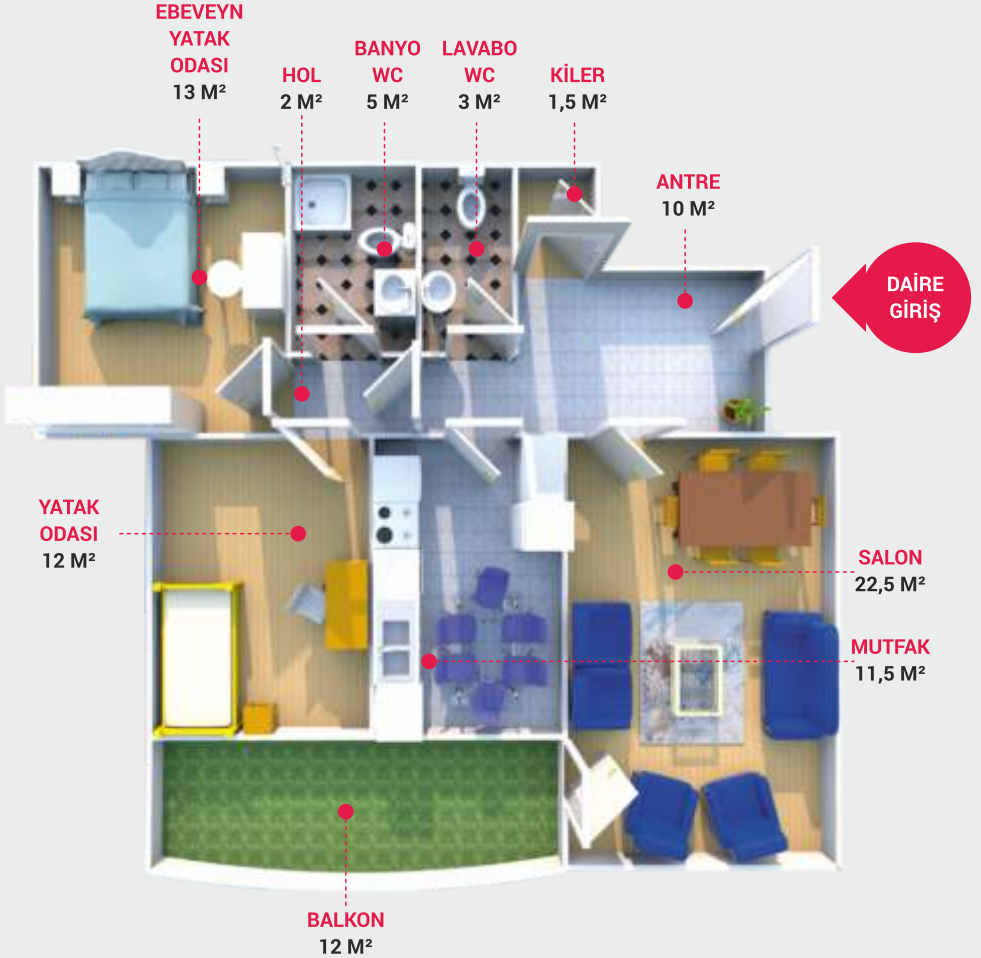

KARAN YAPI®

2+1
115 m²

— DAİRE —
VE DÜKKANLAR

Gülseren sitesi

Optimum yaşam standardı

KAT PLANI

2+1

115 m²