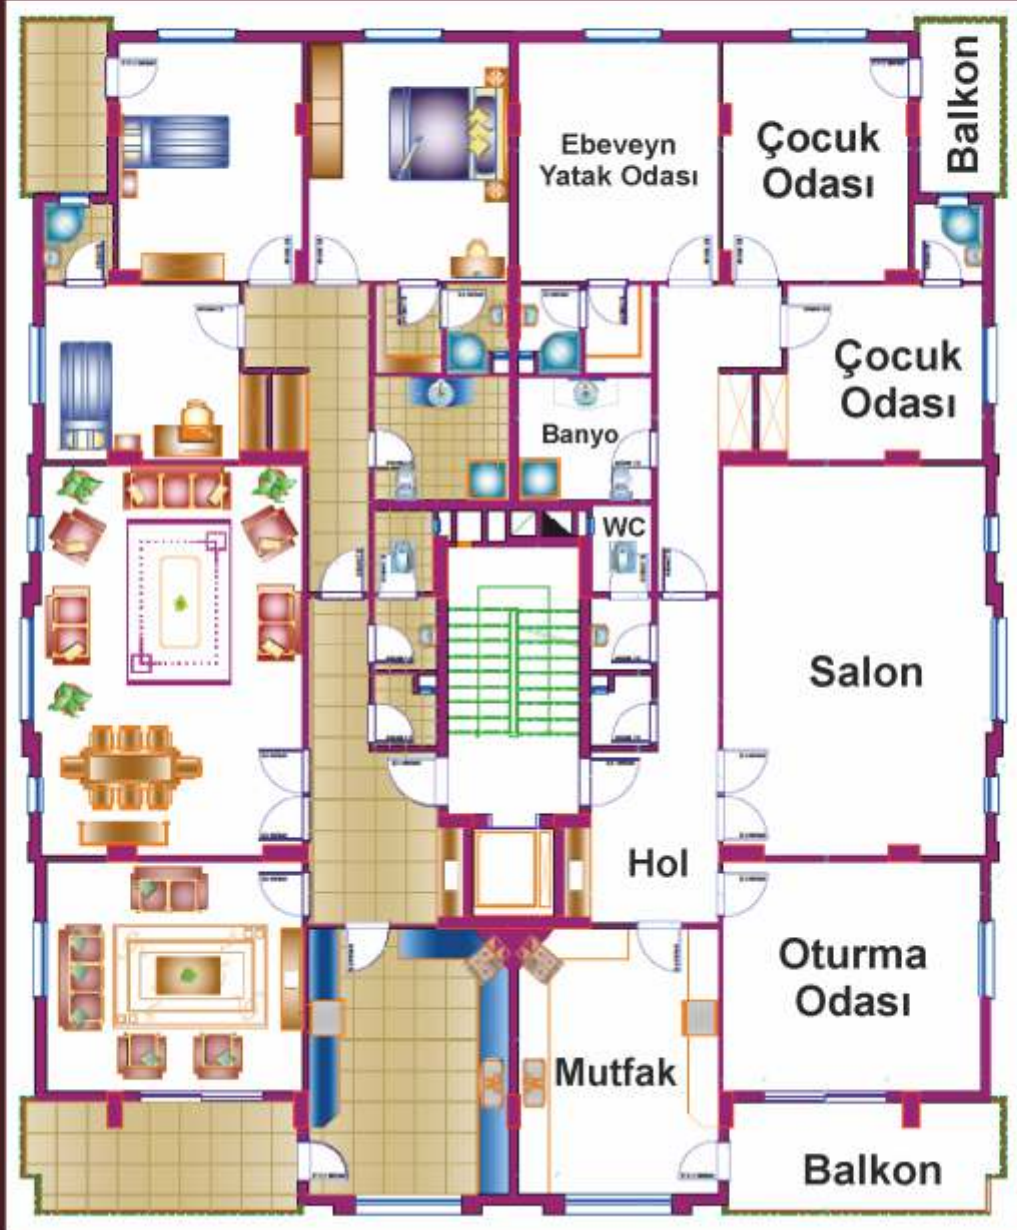

 KARAN YAPI®

Dublex Kat Planı

325 M²

4+1 Kat Planı

240 M²

KARAN YAPI

Yatak odanızın her metrekaresinde huzur var!

İç mimari projelerine uygun geniş ebeveyn odası sayesinde hayalinizdeki detayları gerçeğe dönüştürün. Yatak odası, ebeveyn banyo ve soyunma-giyinme odalarında kullanılan birinci sınıf malzeme seçimi, hayalinizdeki odayı oluştururken işinizi kolaylaştıracak.